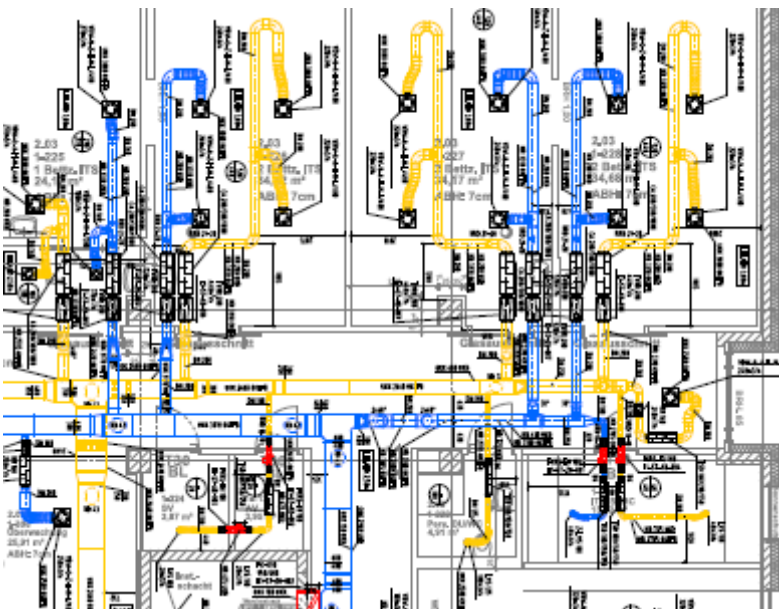

GUIDES DE CONCEPTION

UNE PLANIFICATION FACILE ET SUR-MESURE DE VOS SYSTÈMES DE CLIMATISATION AMBIANTE.

Vous sélectionnez vos produits et réalisez vos projets plus facilement et de façon plus autonome grâce aux guides de conception TROX.