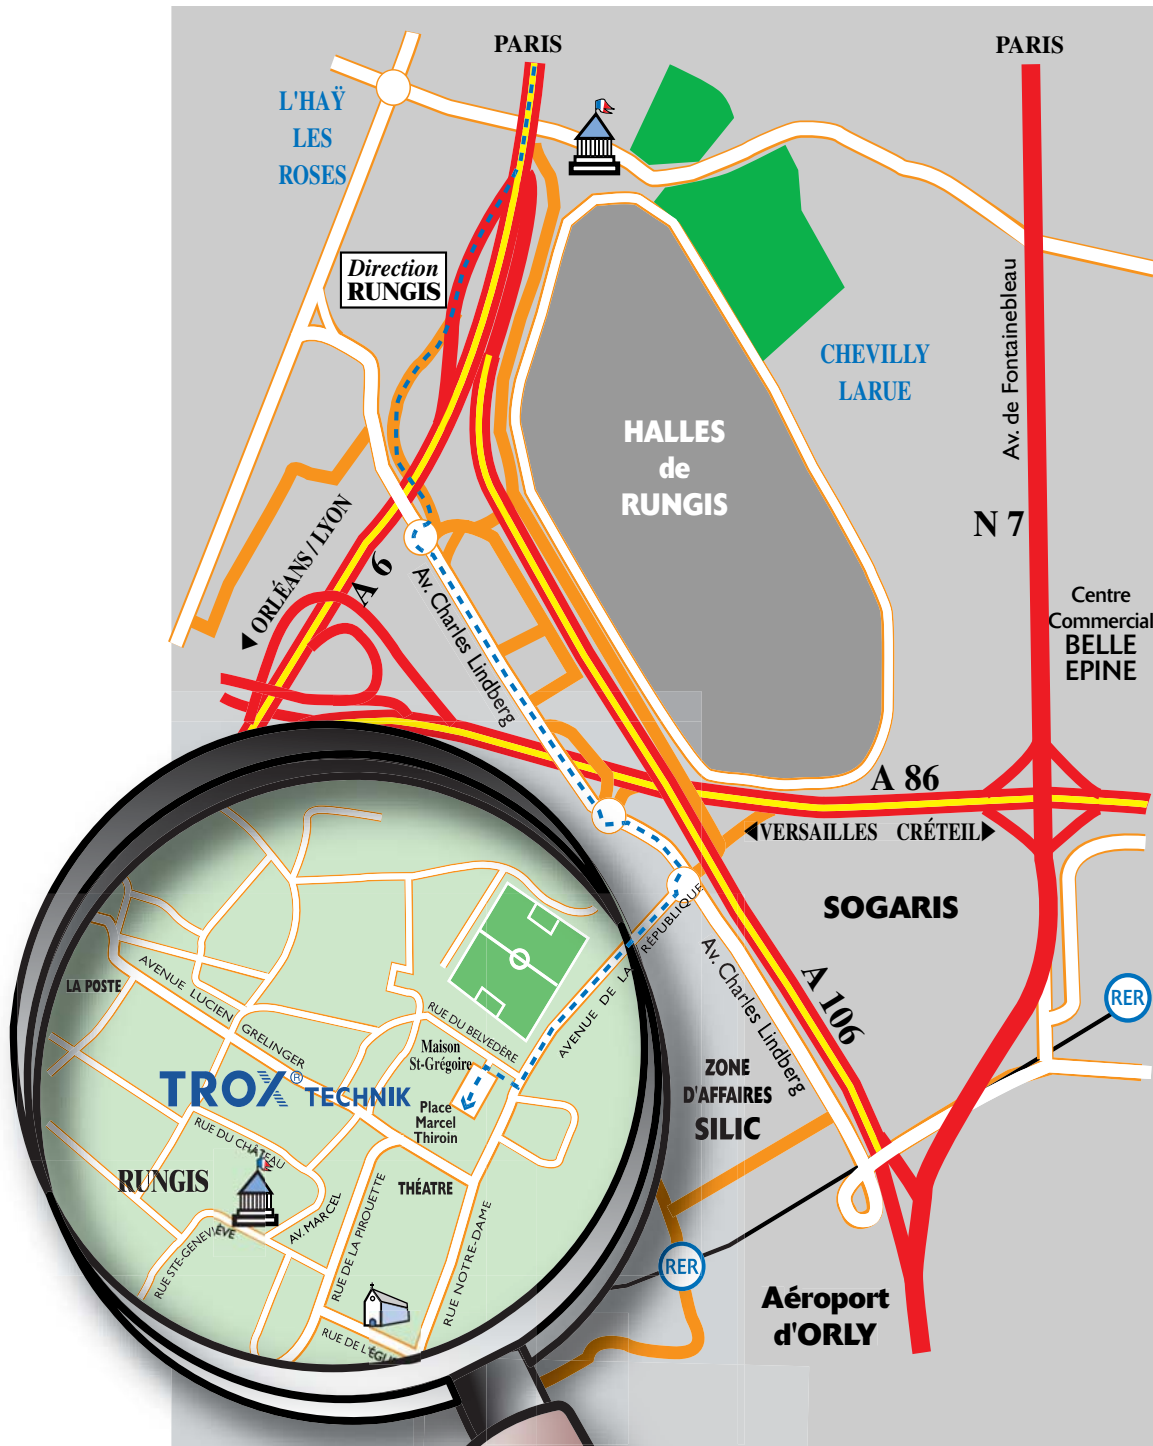

**Trox France**

2, place Marcel Thirouin  
F-94150 Rungis Ville

**Heures d'ouverture magasin et bureaux:**

du lundi au jeudi: 8h30 - 12h30 et 13h30 - 16h30  
vendredi: 8h30 - 12h30

**Accès depuis Paris**

Rejoindre l'A6 direction Lyon.  
Prendre la bifurcation de l'A106  
direction Orly.  
Emprunter la sortie 3 Rungis  
Suivre Silic puis Rungis centre au  
pied du stade

**Accès depuis Versailles**

Rejoindre l'A86 puis la N186 direction  
Créteil.  
Emprunter la sortie D65/Rungis-Ville/Silic  
Suivre Silic puis Rungis centre au pied  
du stade